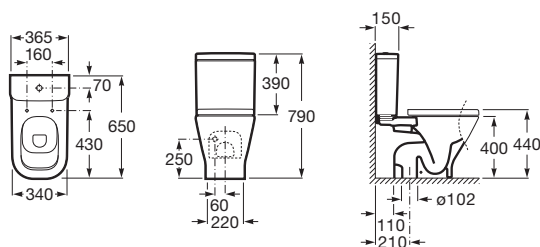

THE GAP

SQUARE - WC din porțelan, cu racord scurt și evacuare verticală

DIMENSIUNI

Lungime	365 mm
Lățime	650 mm
Înălțime	790 mm

CULORI ȘI FINISAJE

00 White

PRE (FĂRĂ TVA) (FĂRĂ TVA)

806,00 LEI

SCHIȚE TEHNICE

CARACTERISTICI

Formă: Pătrată

Sistem de evacuare: Spălare cu jet de apă

Tip ieșire: Vertical

Tip instalare: Pe pardoseală

COMPATIBIL CU

SQUARE - Rezervor WC,
mecanism dublă acționare
4,5/3 l și admisie inferioară

341470..0

SQUARE - Rezervor WC cu
mecanism cu dublă
acționare 4,5/3 L, admisie
laterală

341471..0

Capac WC din SUPRALIT®,
cu închidere lentă/soft-close
și cu sistem Easy Remove -
SQUARE

801472..B

CAPAC WC SLIM, CU
ÎNCHIDERE AMORTIZATĂ,
ALB, THE GAP

801472..3

Capac WC din SUPRALIT®,
cu sistem Easy Remove -
SQUARE

801470..B

Premium Soft - Capac WC cu
funcție de bideu

804008001

Advance Soft - Capac WC cu
funcție de bideu

804004001

The Gap